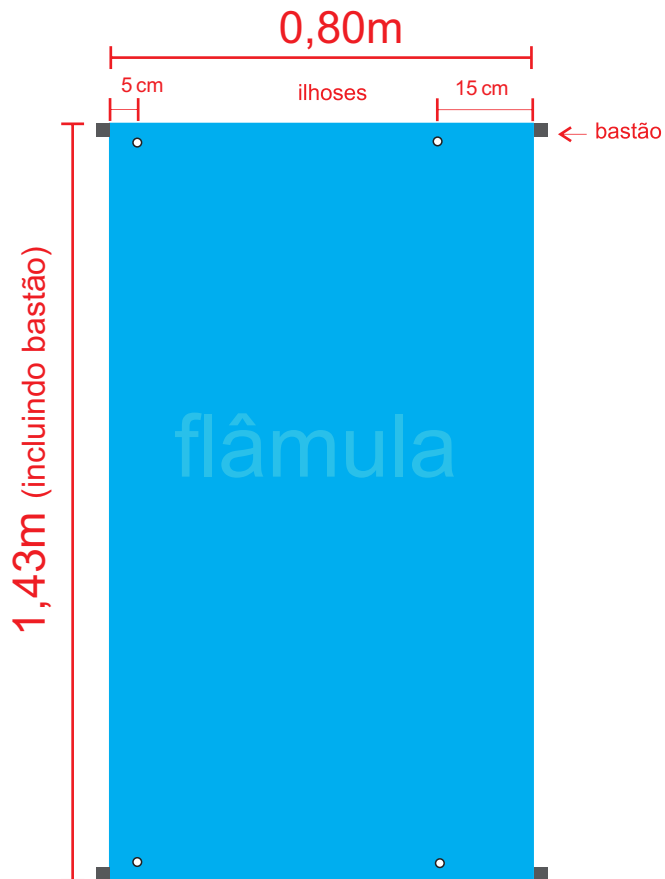

Flâmulas Campus USP São Carlos

- Total de flâmulas: 6 unidades
- Impressão: frente e verso
- Para melhor afiação, observar o tamanho exato da peça e da localização dos ilhoses.

Faixas Campus USP São Carlos

- Total de faixas: 6 unidades, sendo quatro na Área 1 e duas na Área 2
- Impressão: somente frente
- Para melhor afixação, observar o tamanho exato da peça e da localização dos ilhoses.